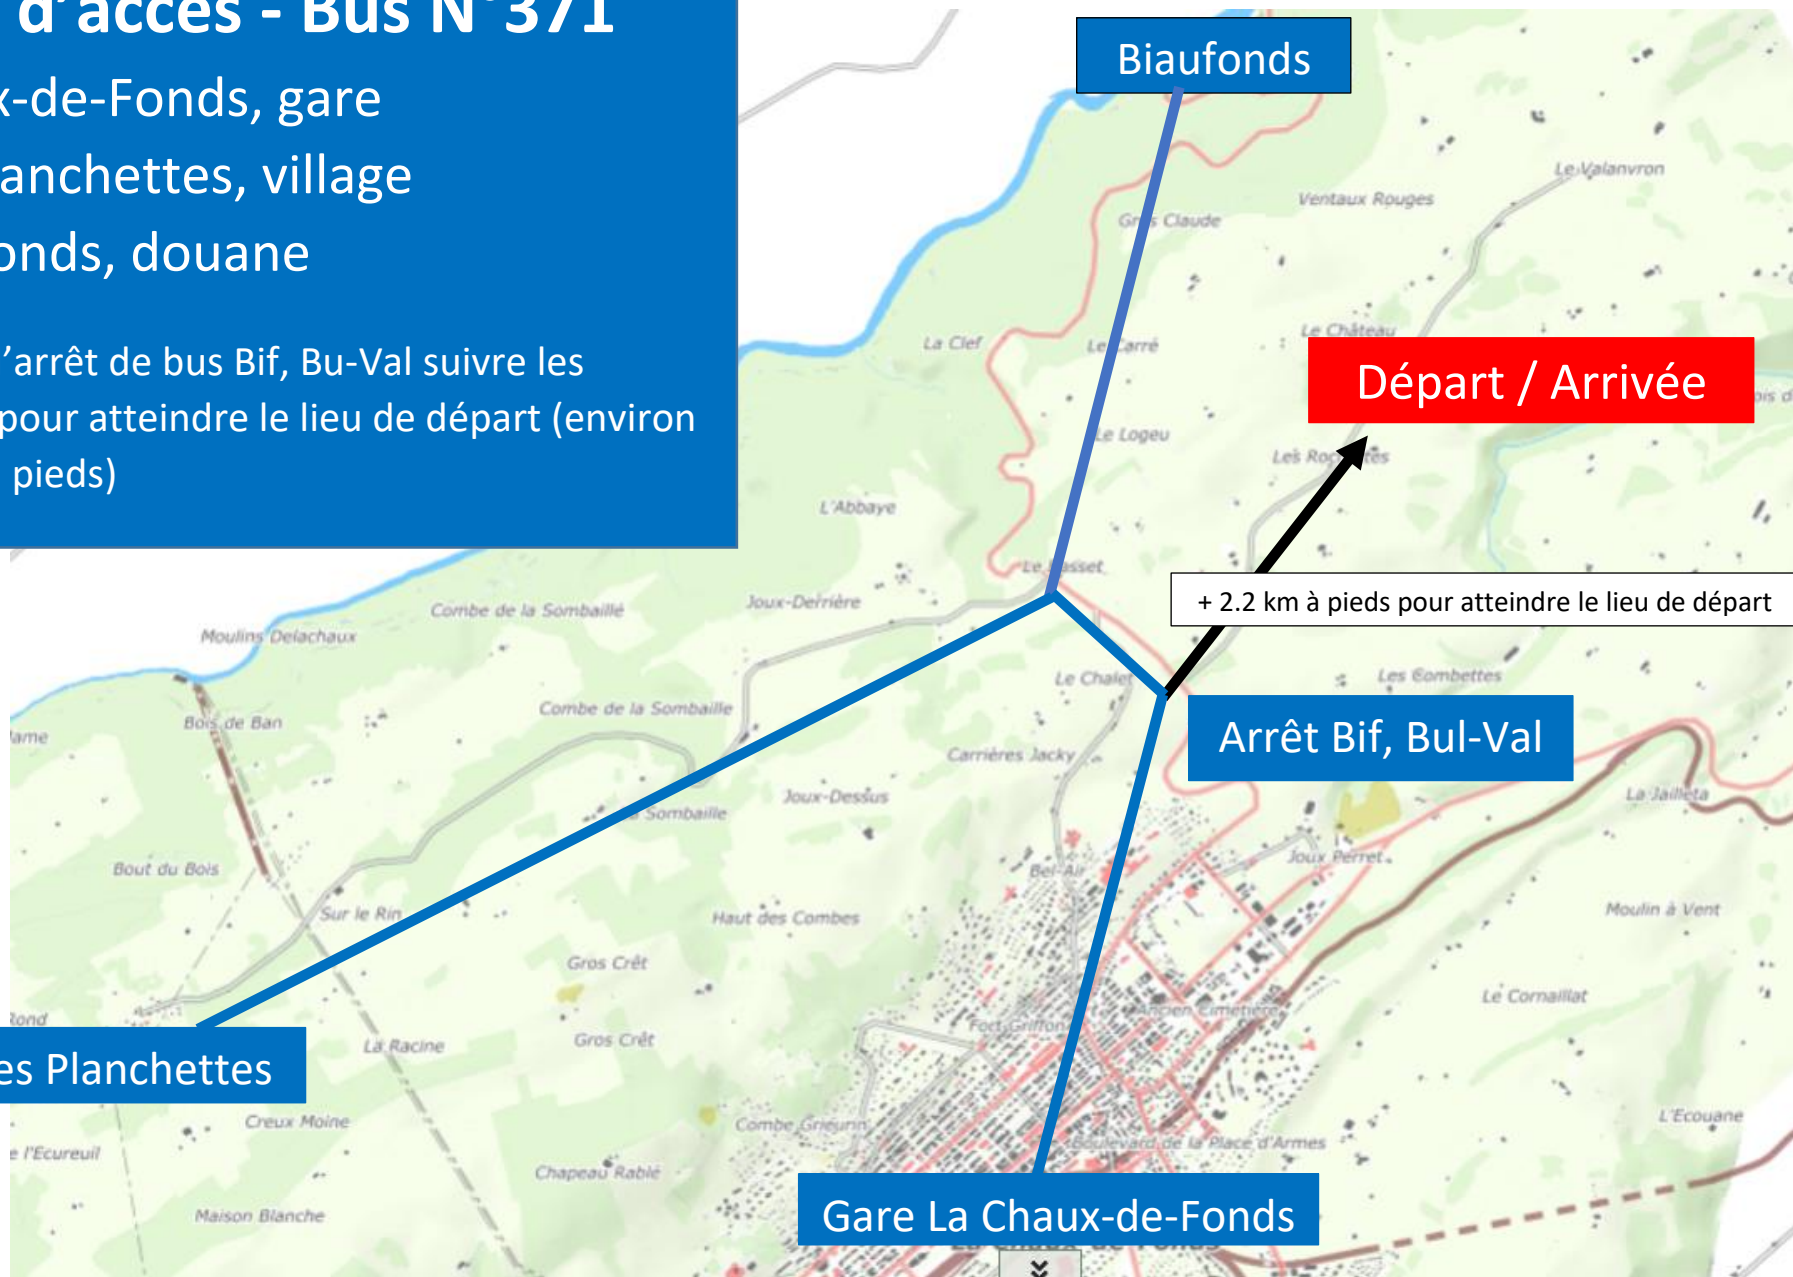

# Plan d'accès - Bus N°371

Chaux-de-Fonds, gare  
Les Planchettes, village  
Biaufonds, douane

Depuis l'arrêt de bus Bif, Bu-Val suivre les  
flèches pour atteindre le lieu de départ (environ  
2.2km à pieds)

Les Planchettes

Gare La Chaux-de-Fonds

Arrêt Bif, Bul-Val

Biaufonds

Départ / Arrivée

+ 2.2 km à pieds pour atteindre le lieu de départ